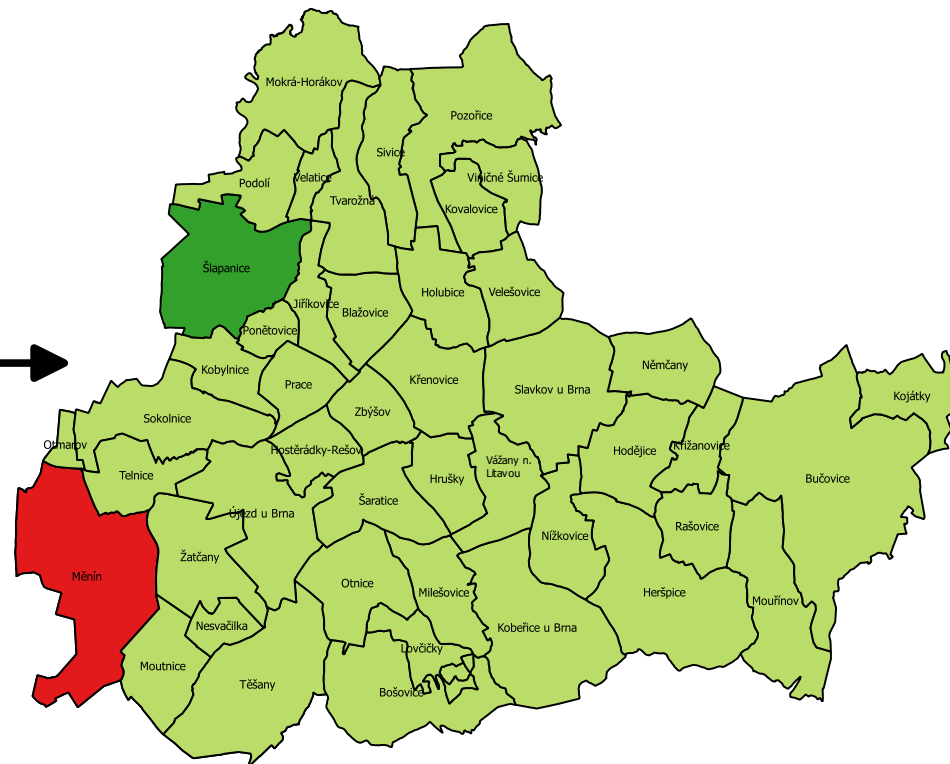

# Změny územní působnosti MAS Slavkovské bojiště

## Legenda

-  Souhlasy s ÚP 2014-2020 a 2021-2027
-  Změna - Přistoupení - souhlas udělen pro ÚP 2021-2027
-  Změna - Vystoupení - souhlas neudělen pro ÚP 2021-2027

Období 2014-2020

0 5 10 km

Období 2021-2027

0 5 10 km